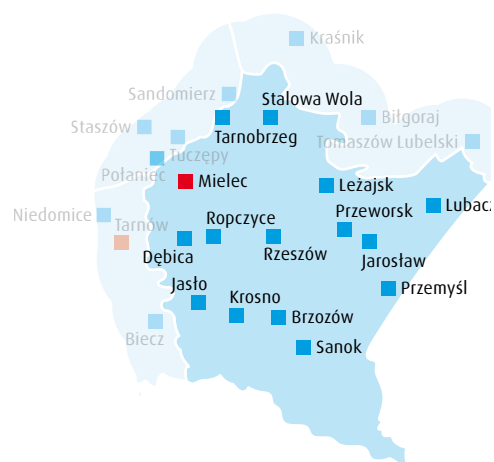

Podkarpackie

Legenda

-  adres
-  telefon
-  telefon/fax
-  fax
-  e-mail
-  godziny pracy
-  gazy techniczne
-  sprzęt spawalniczy
-  transport
-  propan-butan
-  czynniki chłodnicze

Nr pkt.	Miejscowość	Firma, ulica	Telefon	Oferta
207	Brzozów	Oxygen, ul. Witosa 9	13 430 92 17,	 
238	Dębica	Testpol, ul. Fabryczna 7	14 677 95 89	   
883	Dębica	Dezako, ul. Rzeszowska 14	14 670 35 43	
270	Jarosław	Sanakiewicz, ul. Nartowskiej 1	16 624 20 52	    
264	Jasło	Andrzej Buda, ul. Kasprowicza 7	13 448 14 34	    
208	Krosno	Oxygen, ul. Składowa 9	13 436 77 60	   
717	Leżajsk	Allmat, Podolszyny 39	17 242 84 43	   
253	Leżajsk	Gazmet, ul. Fabryczna 2	668 730 857	
256	Lubaczów	Ro-Gaz, ul. Gen. Dąbka 53	16 632 33 65	 
300	Mielec	Linde Gaz Polska Sp. z o.o., ul. Przemysłowa 24	17 788 42 24	    
820	Przemysław	Elektro-Spaw, ul. Marii Konopnickiej 25	16 678 45 27	    
692	Przeworsk	Spawsystem, ul. Gorliczyńska	16 642 77 02	 
271	Ropczyce	Kromex, ul. Zielona 6	17 221 83 64	   
691	Rzeszów	Spaw-Gaz, ul. Przemysłowa 12	17 854 31 85	    
865	Rzeszów	Rywal RHC, ul. Reja 10	17 859 01 41	   
243	Sanok	Gaz-Poż, ul. Piastowska 33	13 463 65 04	   
250	Stalowa Wola	Alter, ul. Przemysłowa 11	16 844 81 77	    
209	Tarnobrzeg	Siarkopol ZOT, ul. Zakładowa 50	16 855 54 31	 